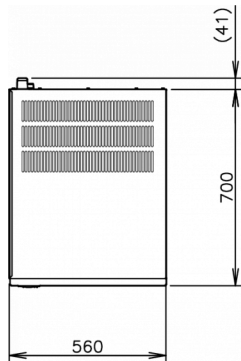

HOSHIZAKI

IM-240AWPE-23

SPEZIFIKATIONEN

Kühlsystem	Elektrischer Anschluss	Elektrische Leistungs-schutzschalter	Wärmeabfuhr (UT 32° C, WT 21° C)	Eisproduktion (kg/24h) - AT 10°C, WT 10°C	Eisproduktion (kg/24h) - AT 21°C, WT 15°C	Eisproduktion (kg/24h) - AT 32°C, WT 21°C
Wassergekühlt	1/220 - 240V/50Hz	5 Ampere	1,55 kW	170	155	145

VERSANDANGABEN

Breite (verpackt)	Tiefe (verpackt)	Höhe (verpackt)	Volumen (verpackt)	Bruttogewicht	Breite	Tiefe	Höhe	Nettogewicht
665 mm	820 mm	1.054 mm	0,575 m3	81 kg	560 mm	700 mm	880 mm	70 kg

Haftungsausschluss: Es wurden alle Anstrengungen unternommen, um sicherzustellen, dass die in diesem Datenblatt enthaltenen Informationen zum Zeitpunkt der Veröffentlichung korrekt sind. Hoshizaki Europe BV übernimmt keine Verantwortung oder Haftung für Druckfehler oder Auslassungen oder für eine Fehlinterpretation der Informationen in dieser Veröffentlichung und behält sich das Recht auf Änderungen ohne vorherige Ankündigung vor.

HOSHIZAKI

Hoshizaki Belgium
Hoshizaki Danmark
Hoshizaki Deutschland
Hoshizaki France
Hoshizaki Iberia
Hoshizaki Italia
Hoshizaki Middle East

info@hoshizaki.nl
info@hoshizaki.dk
vertrieb@hoshizaki.de
info@hoshizaki.fr
info@hoshizaki.es
commerciale@hoshizaki.it
sales.ex@hoshizaki-europe.com

Hoshizaki Netherlands info@hoshizaki.nl
Hoshizaki Norge salg@hoshizaki.no
Hoshizaki Sverige orderSE@hoshizaki.dk
Hoshizaki UK uksales@hoshizaki.uk
Exportländer sales.ex@hoshizaki-europe.com
Andere Länder sales.ex@hoshizaki-europe.com

www.hoshizaki-europe.com