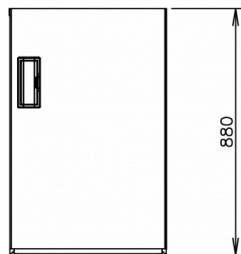

HOSHIZAKI

IM-240AWPE-23

SPEZIFIKATIONEN

Kühlsystem	Elektrischer Anschluss	Elektrische Leistungs-schutzschalter	Wärmeabfuhr (UT 32° C, WT 21° C)	Eisproduktion (kg/24h) - AT 10°C, WT 10°C	Eisproduktion (kg/24h) - AT 21°C, WT 15°C	Eisproduktion (kg/24h) - AT 32°C, WT 21°C
Wassergekühlt	1/220 - 240V/50Hz	5 Ampere	1,55 kW	170	155	145

VERSANDANGABEN

Breite (verpackt)	Tiefe (verpackt)	Höhe (verpackt)	Volumen (verpackt)	Bruttogewicht	Breite	Tiefe	Höhe	Nettogewicht
665 mm	820 mm	1.054 mm	0,575 m3	81 kg	560 mm	700 mm	880 mm	70 kg

Haftungsausschluss: Es wurden alle Anstrengungen unternommen, um sicherzustellen, dass die in diesem Datenblatt enthaltenen Informationen zum Zeitpunkt der Veröffentlichung korrekt sind. Hoshizaki Europe BV übernimmt keine Verantwortung oder Haftung für Druckfehler oder Auslassungen oder für eine Fehlinterpretation der Informationen in dieser Veröffentlichung und behält sich das Recht auf Änderungen ohne vorherige Ankündigung vor.

HOSHIZAKI

Hoshizaki Belgium
Hoshizaki Danmark
Hoshizaki Deutschland
Hoshizaki France
Hoshizaki Iberia
Hoshizaki Italia
Hoshizaki Middle East

info@hoshizaki.nl
info@hoshizaki.dk
vertrieb@hoshizaki.de
info@hoshizaki.fr
info@hoshizaki.es
commerciale@hoshizaki.it
sales.ex@hoshizaki-europe.com

Hoshizaki Netherlands info@hoshizaki.nl
Hoshizaki Norge salg@hoshizaki.no
Hoshizaki Sverige orderSE@hoshizaki.dk
Hoshizaki UK uksales@hoshizaki.uk
Exportländer sales.ex@hoshizaki-europe.com
Andere Länder sales.ex@hoshizaki-europe.com

www.hoshizaki-europe.com